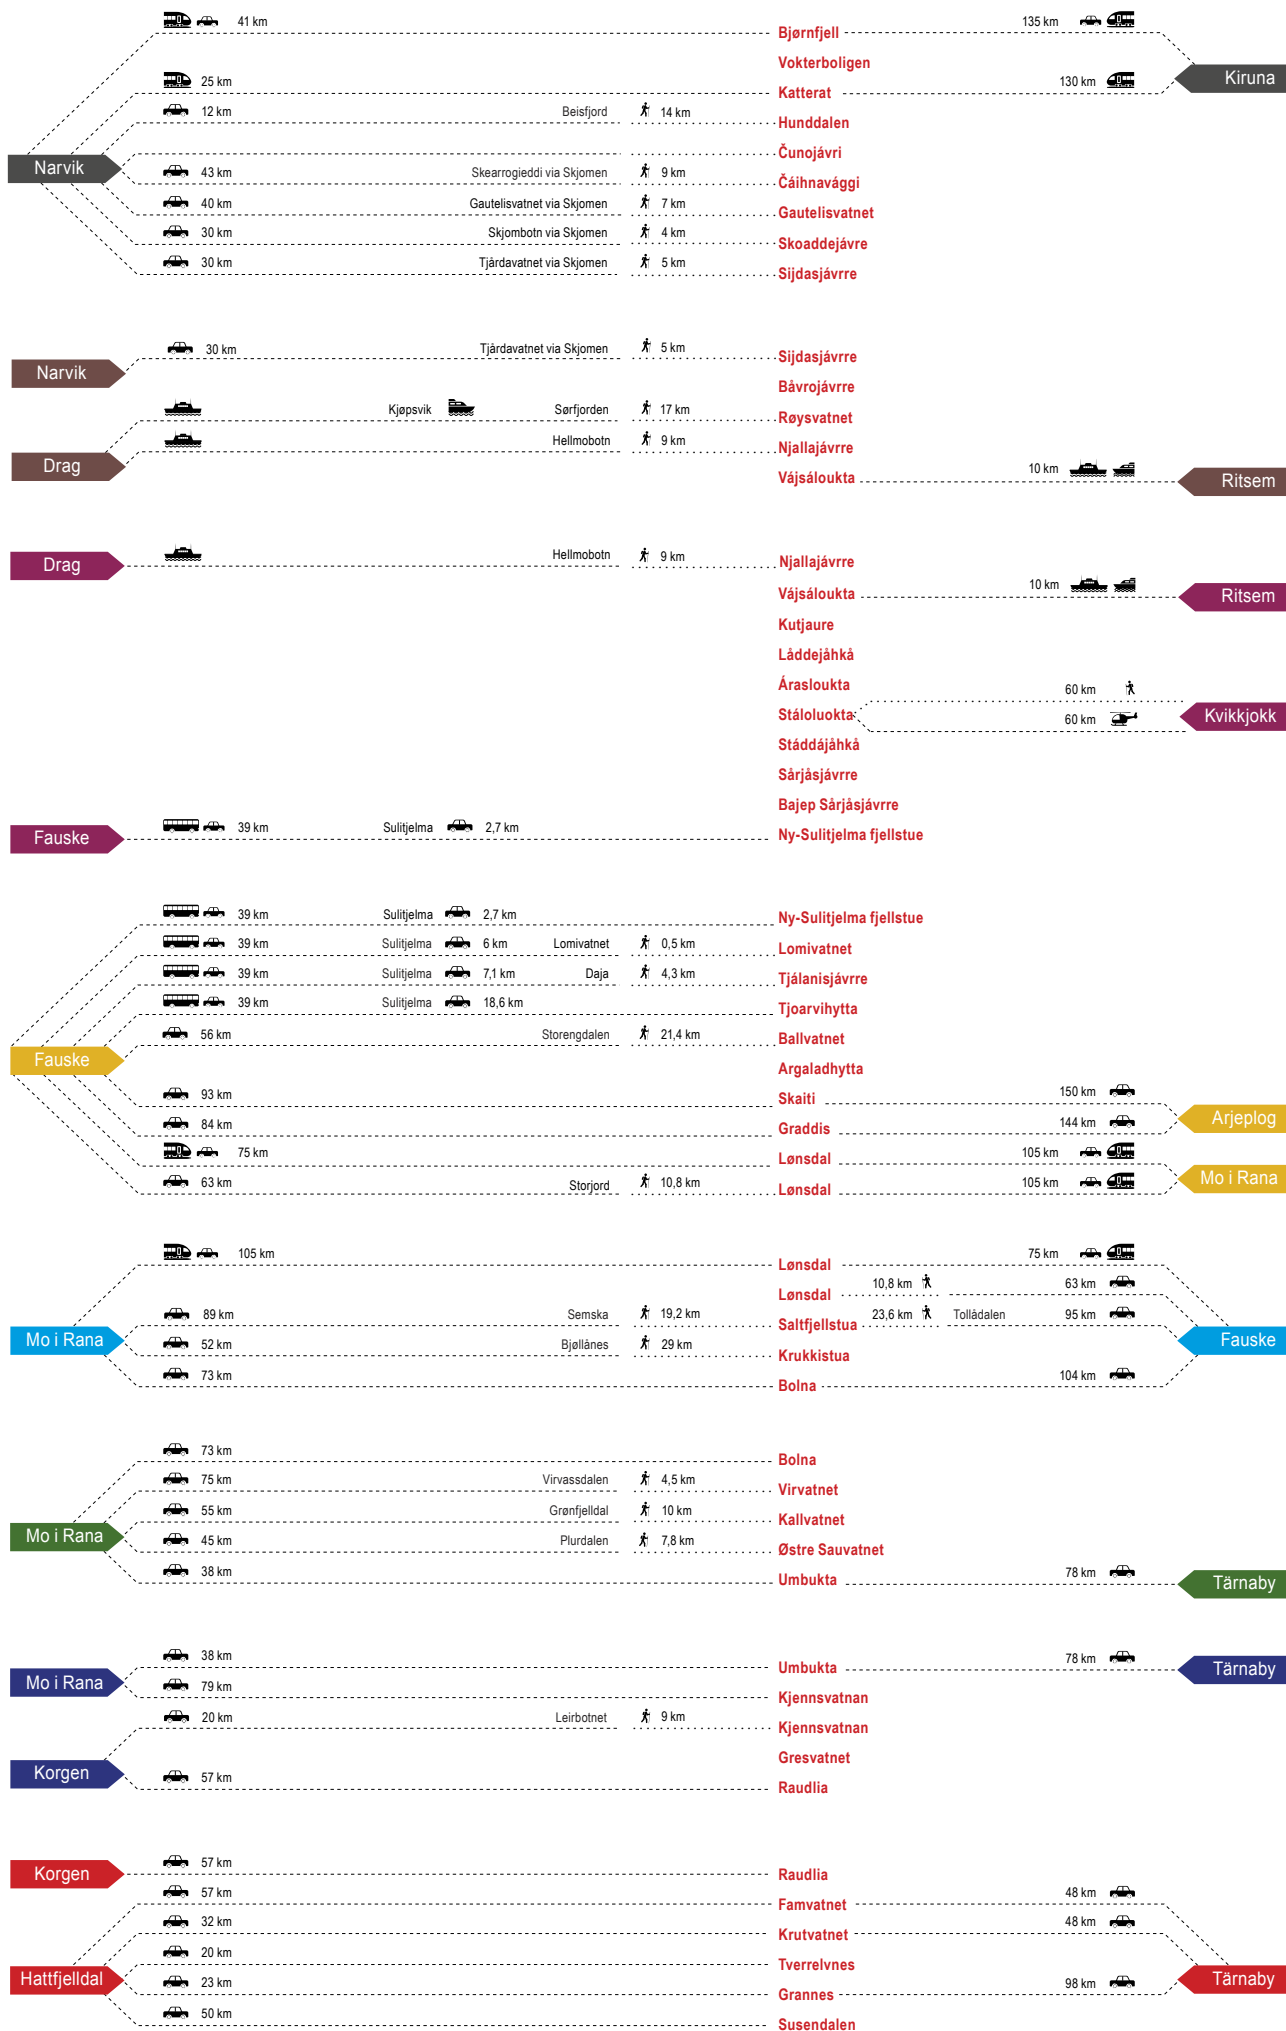

# INNFALLSPORTER NORDLANDSRUTA

	Bil
	Buss
	Tog
	Rutebåt
	Skyssebåt
	Helikopter