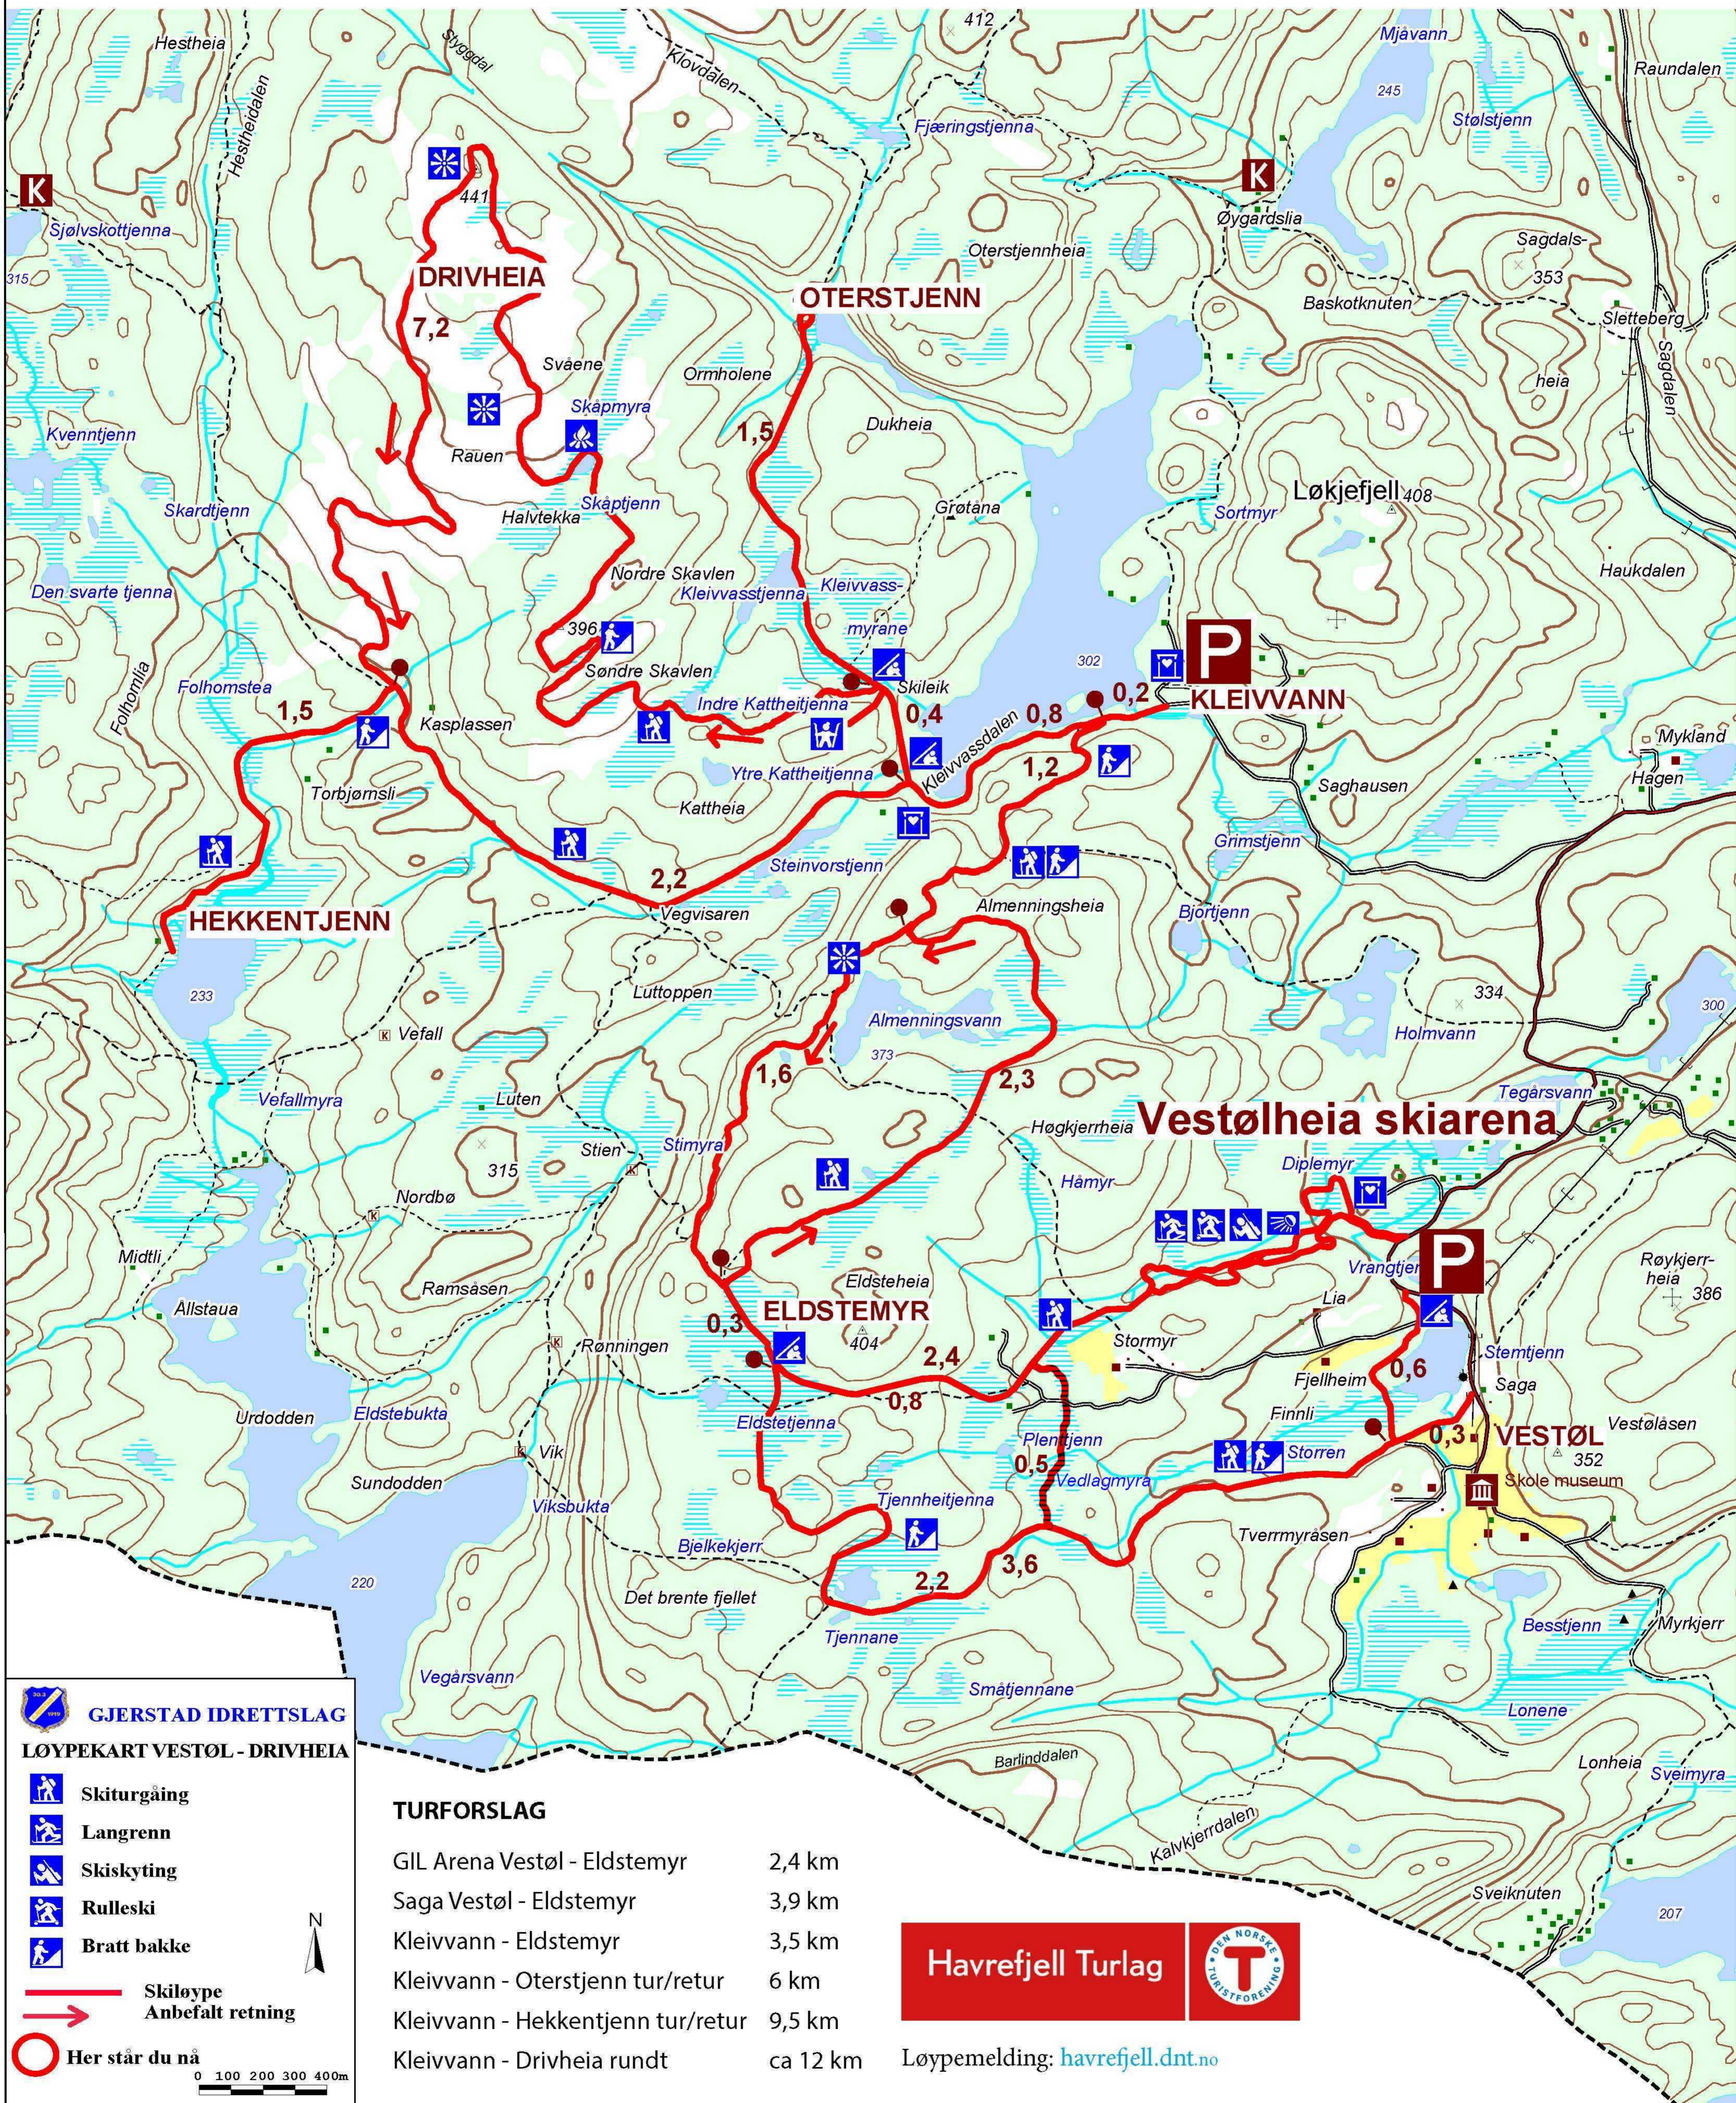

Løypekart Vestøl - Drivheia

GJERSTAD IDRETTLAG
LØYPEKART VESTØL - DRIVHEIA

- Skiturgåing
- Langrenn
- Skiskyting
- Rulleski
- Bratt bakke
- Skiløype
- Anbefalt retning
- Her står du nå

0 100 200 300 400m

TURFORSLAG

GIL Arena Vestøl - Eldstemyr	2,4 km
Saga Vestøl - Eldstemyr	3,9 km
Kleivvann - Eldstemyr	3,5 km
Kleivvann - Oterstjenn tur/retur	6 km
Kleivvann - Hekkentjenn tur/retur	9,5 km
Kleivvann - Drivheia rundt	ca 12 km

Havrefjell Turlag

Løypemelding: havrefjell.dnt.no