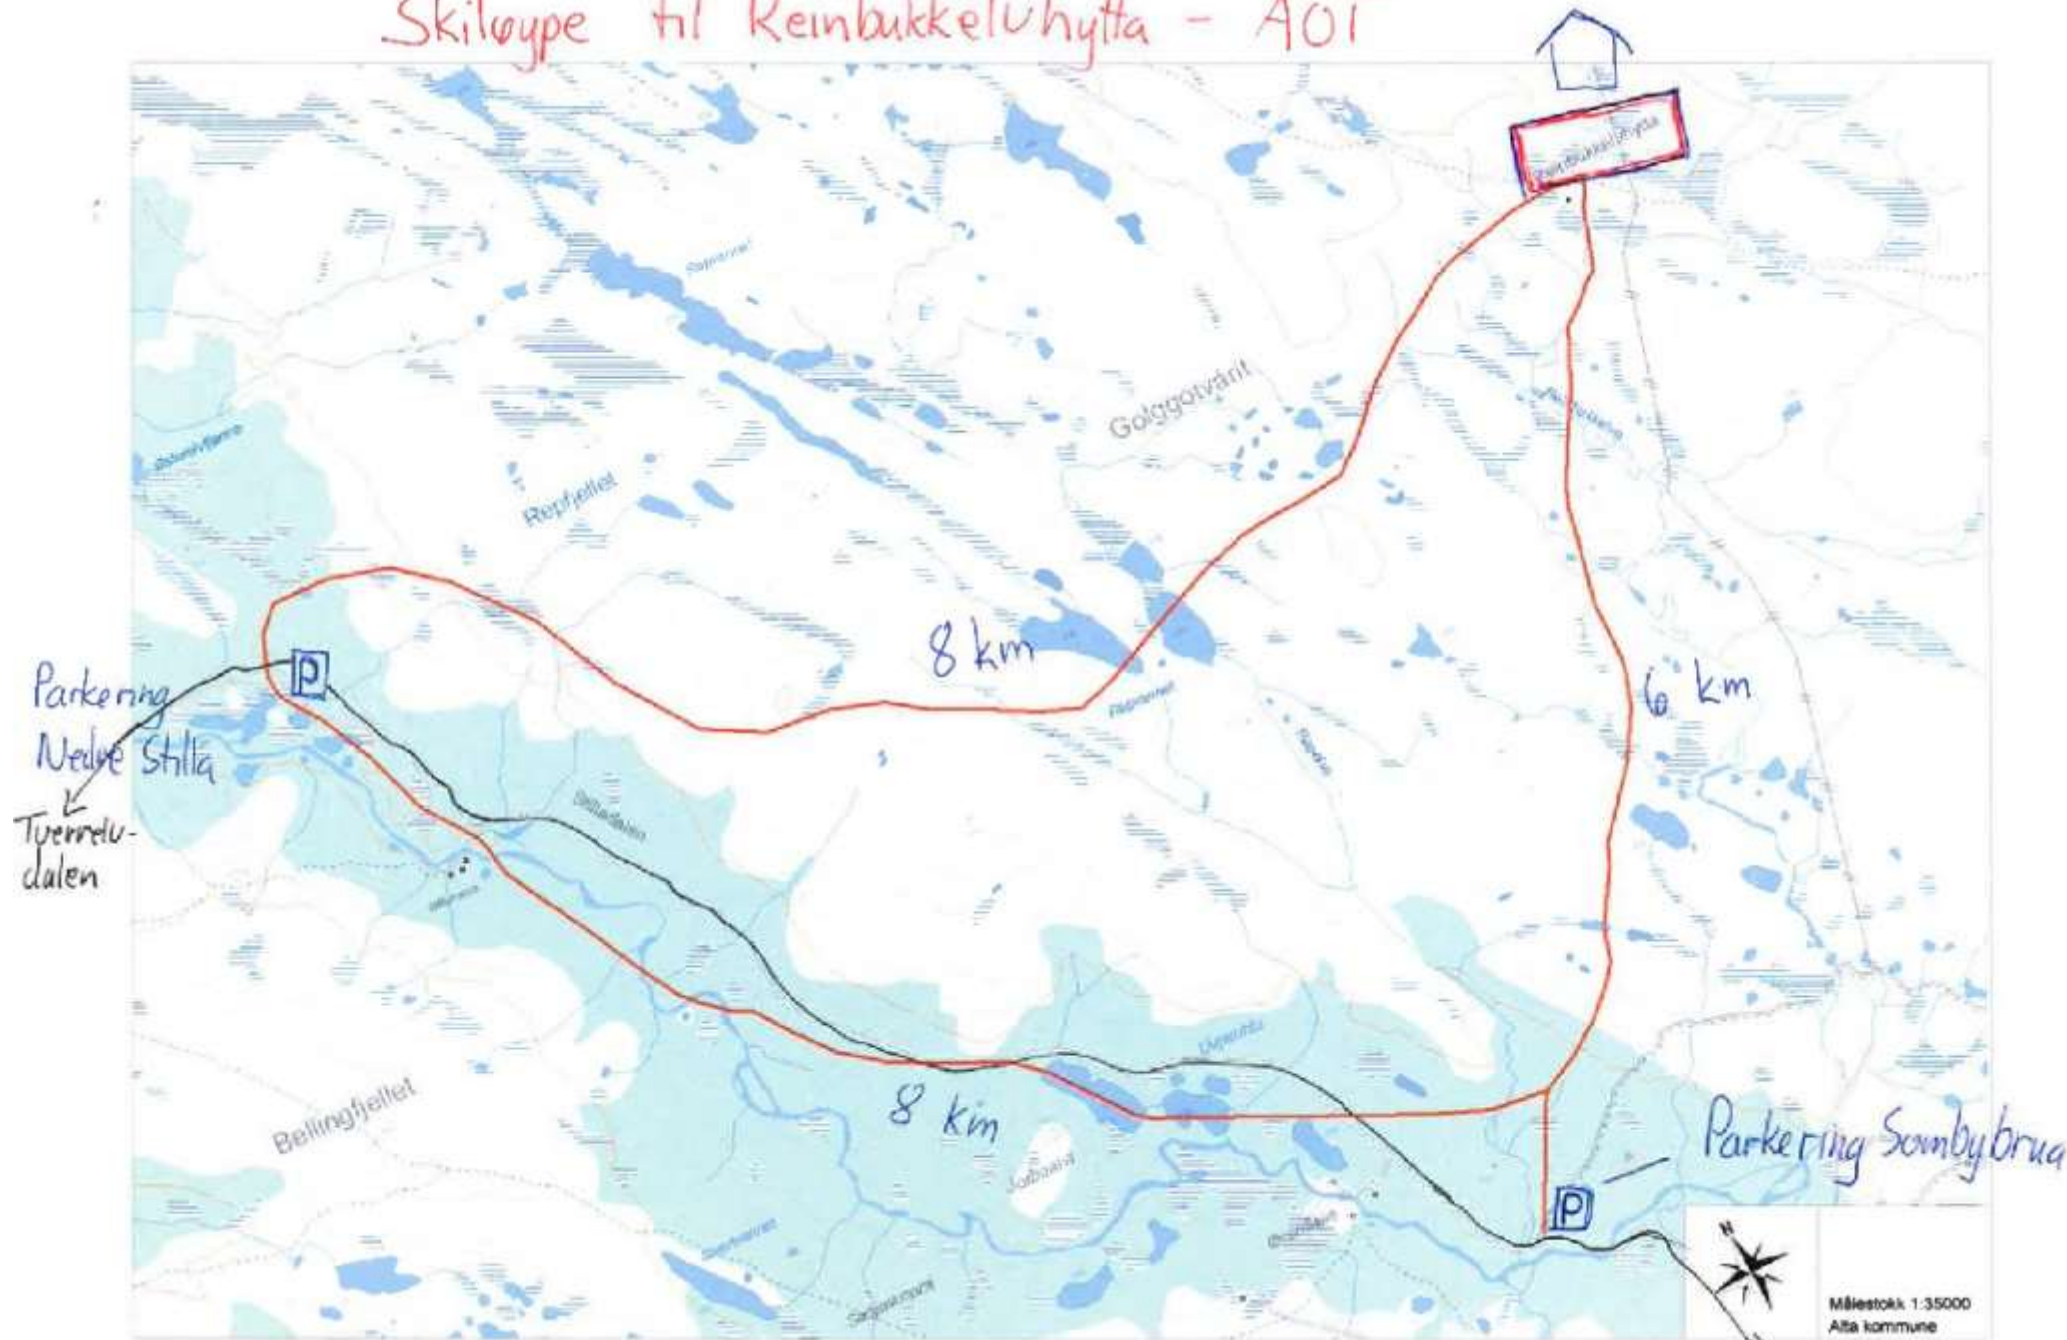

Skiløype til Reimbukkeluhytta - AOT

Målestokk 1:35000
Alta kommune

Fot. S. Lill