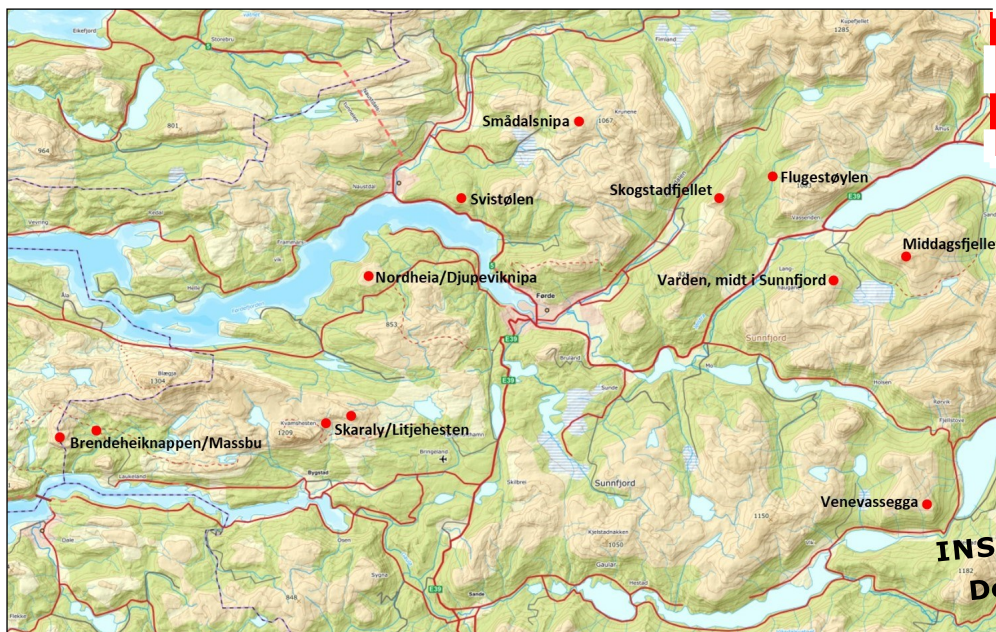

TiTur Sunnfjord 2024

**FIRE VINNARAR AV GÅVEKORT.
DELTAKARPREMIE TIL
DNT-MEDLEM**

**INSTAGRAMKONKURRANSE
Del turbilde med #istitur24**

Velkomen til TiTur Sunnfjord 2024!

TiTur Sunnfjord er ein trimkonkurranse i regi av Indre Sunnfjord Turlag. Frå **1.april—31.oktober** har du høve til å bli kjend med mange av dei flotte turområda i kommunen vår. Alle som ynskjer er velkomne til å delta. Du registrerer besøka i UT appen eller ved å fylle ut turkortet.

I år er det plukka ut 10 turmål der nokre av turane har valfritt innsjekkingspunkt—slik at dei som ynskjer å gå meir har moglegheit for totalt 13 innsjekkingar. Meir info om TiTur finn du på heimesida vår.